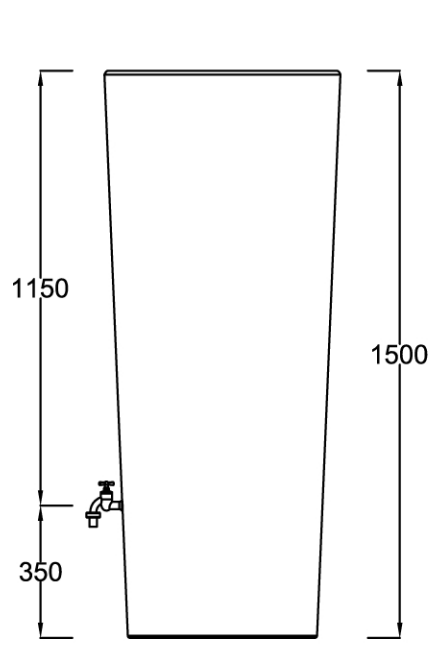

D Color 2in1 Wasserbehälter 350 Liter  
 Farbe: Apple / Lemon / Tomato / Cassis / Lavendel / Coco

Artikel-Nr. / Article no.  
 326100 / 326101 / 326102  
 326103 / 326104 / 326105

GB Color 2in1 water collector 350 liter  
 apple / lemon / tomato  
 cassis / lavender / coco

ES Color 2en1 depósito 350 liter  
 apple / lemon / tomato  
 cassis / lavender / coco

FR Color 2en1 réservoir 350 liter  
 apple / lemon / tomato  
 cassis / lavender / coco

Zeichnungsinformation  
 drawing information

gezeichnet  
 drawn DMU

Datum  
 date 28.10.2013

Toleranz  
 tolerance +/- 3 %

Artikelinformation  
 article information

Gewicht  
 weight ca. 15 kg

Alle Maßangaben in mm  
 all dimension in mm