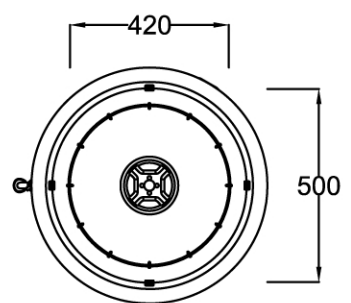

D Color 2in1 Wasserbehälter 350 Liter  
 Farbe: Apple / Lemon / Tomato / Cassis / Lavendel / Coco

Artikel-Nr. / Article no.  
 326100 / 326101 / 326102  
 326103 / 326104 / 326105

GB Color 2in1 water collector 350 liter  
 apple / lemon / tomato  
 cassis / lavender / coco

ES Color 2en1 depósito 350 liter  
 apple / lemon / tomato  
 cassis / lavender / coco

FR Color 2en1 réservoir 350 liter  
 apple / lemon / tomato  
 cassis / lavender / coco

Zeichnungsinformation  
 drawing information

gezeichnet  
 drawn DMU

Datum  
 date 28.10.2013

Toleranz  
 tolerance +/- 3 %

Artikelinformation  
 article information

Gewicht  
 weight ca. 15 kg

Alle Maßangaben in mm  
 all dimension in mm