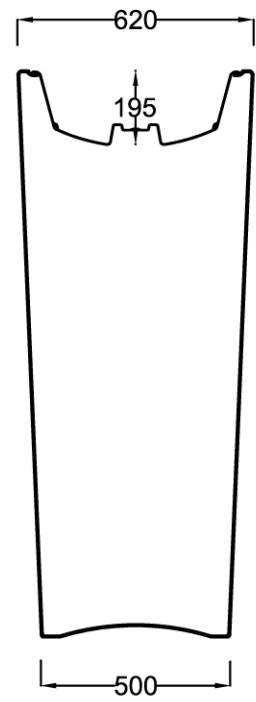

D Color 2in1 Wasserbehälter 350 Liter  
 Farbe: Apple / Lemon / Tomato / Cassis / Lavendel / Coco

Artikel-Nr. / Article no.  
 326100 / 326101 / 326102  
 326103 / 326104 / 326105

GB Color 2in1 water collector 350 liter  
 apple / lemon / tomato  
 cassis / lavender / coco

ES Color 2en1 depósito 350 liter  
 apple / lemon / tomato  
 cassis / lavender / coco

FR Color 2en1 réservoir 350 liter  
 apple / lemon / tomato  
 cassis / lavender / coco

Zeichnungsinformation  
 drawing information

gezeichnet  
 drawn DMU

Datum  
 date 28.10.2013

Toleranz  
 tolerance +/- 3 %

Artikelinformation  
 article information

Gewicht  
 weight ca. 15 kg

Alle Maßangaben in mm  
 all dimension in mm